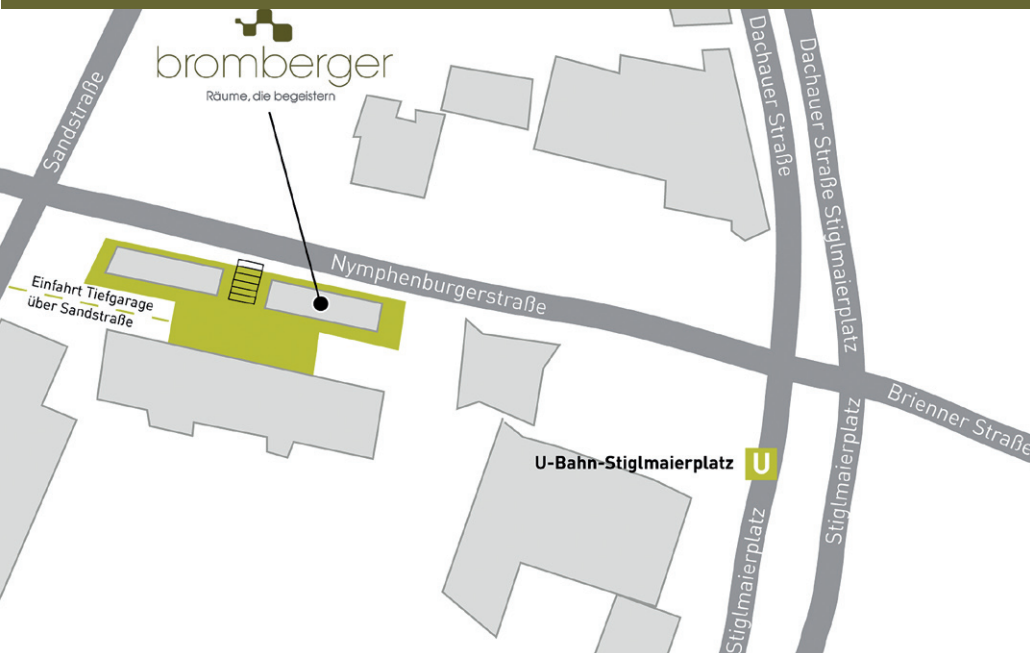

Ihr Weg zu uns

bromberger

Räume, die begeistern

Bromberger BüroGestaltung GmbH
Nymphenburger Str. 5
80335 München
Telefon: +49 (89) 31 80 84 - 0
Telefax: +49 (89) 31 80 84 - 19

Mail: infobuerogestaltung.de
Info: <http://www.buerogestaltung.de>